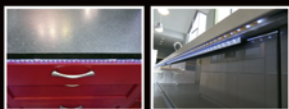

Elle permet de piloter des LEDS installées sous les plans ainsi que des spots, à partir d'un simple symbole que l'on vient effleurer à même la matière.

Les interrupteurs classiques disparaissent au profit d'une gravure épurée grâce à laquelle il est possible de varier l'ambiance lumineuse au gré de ses envies.